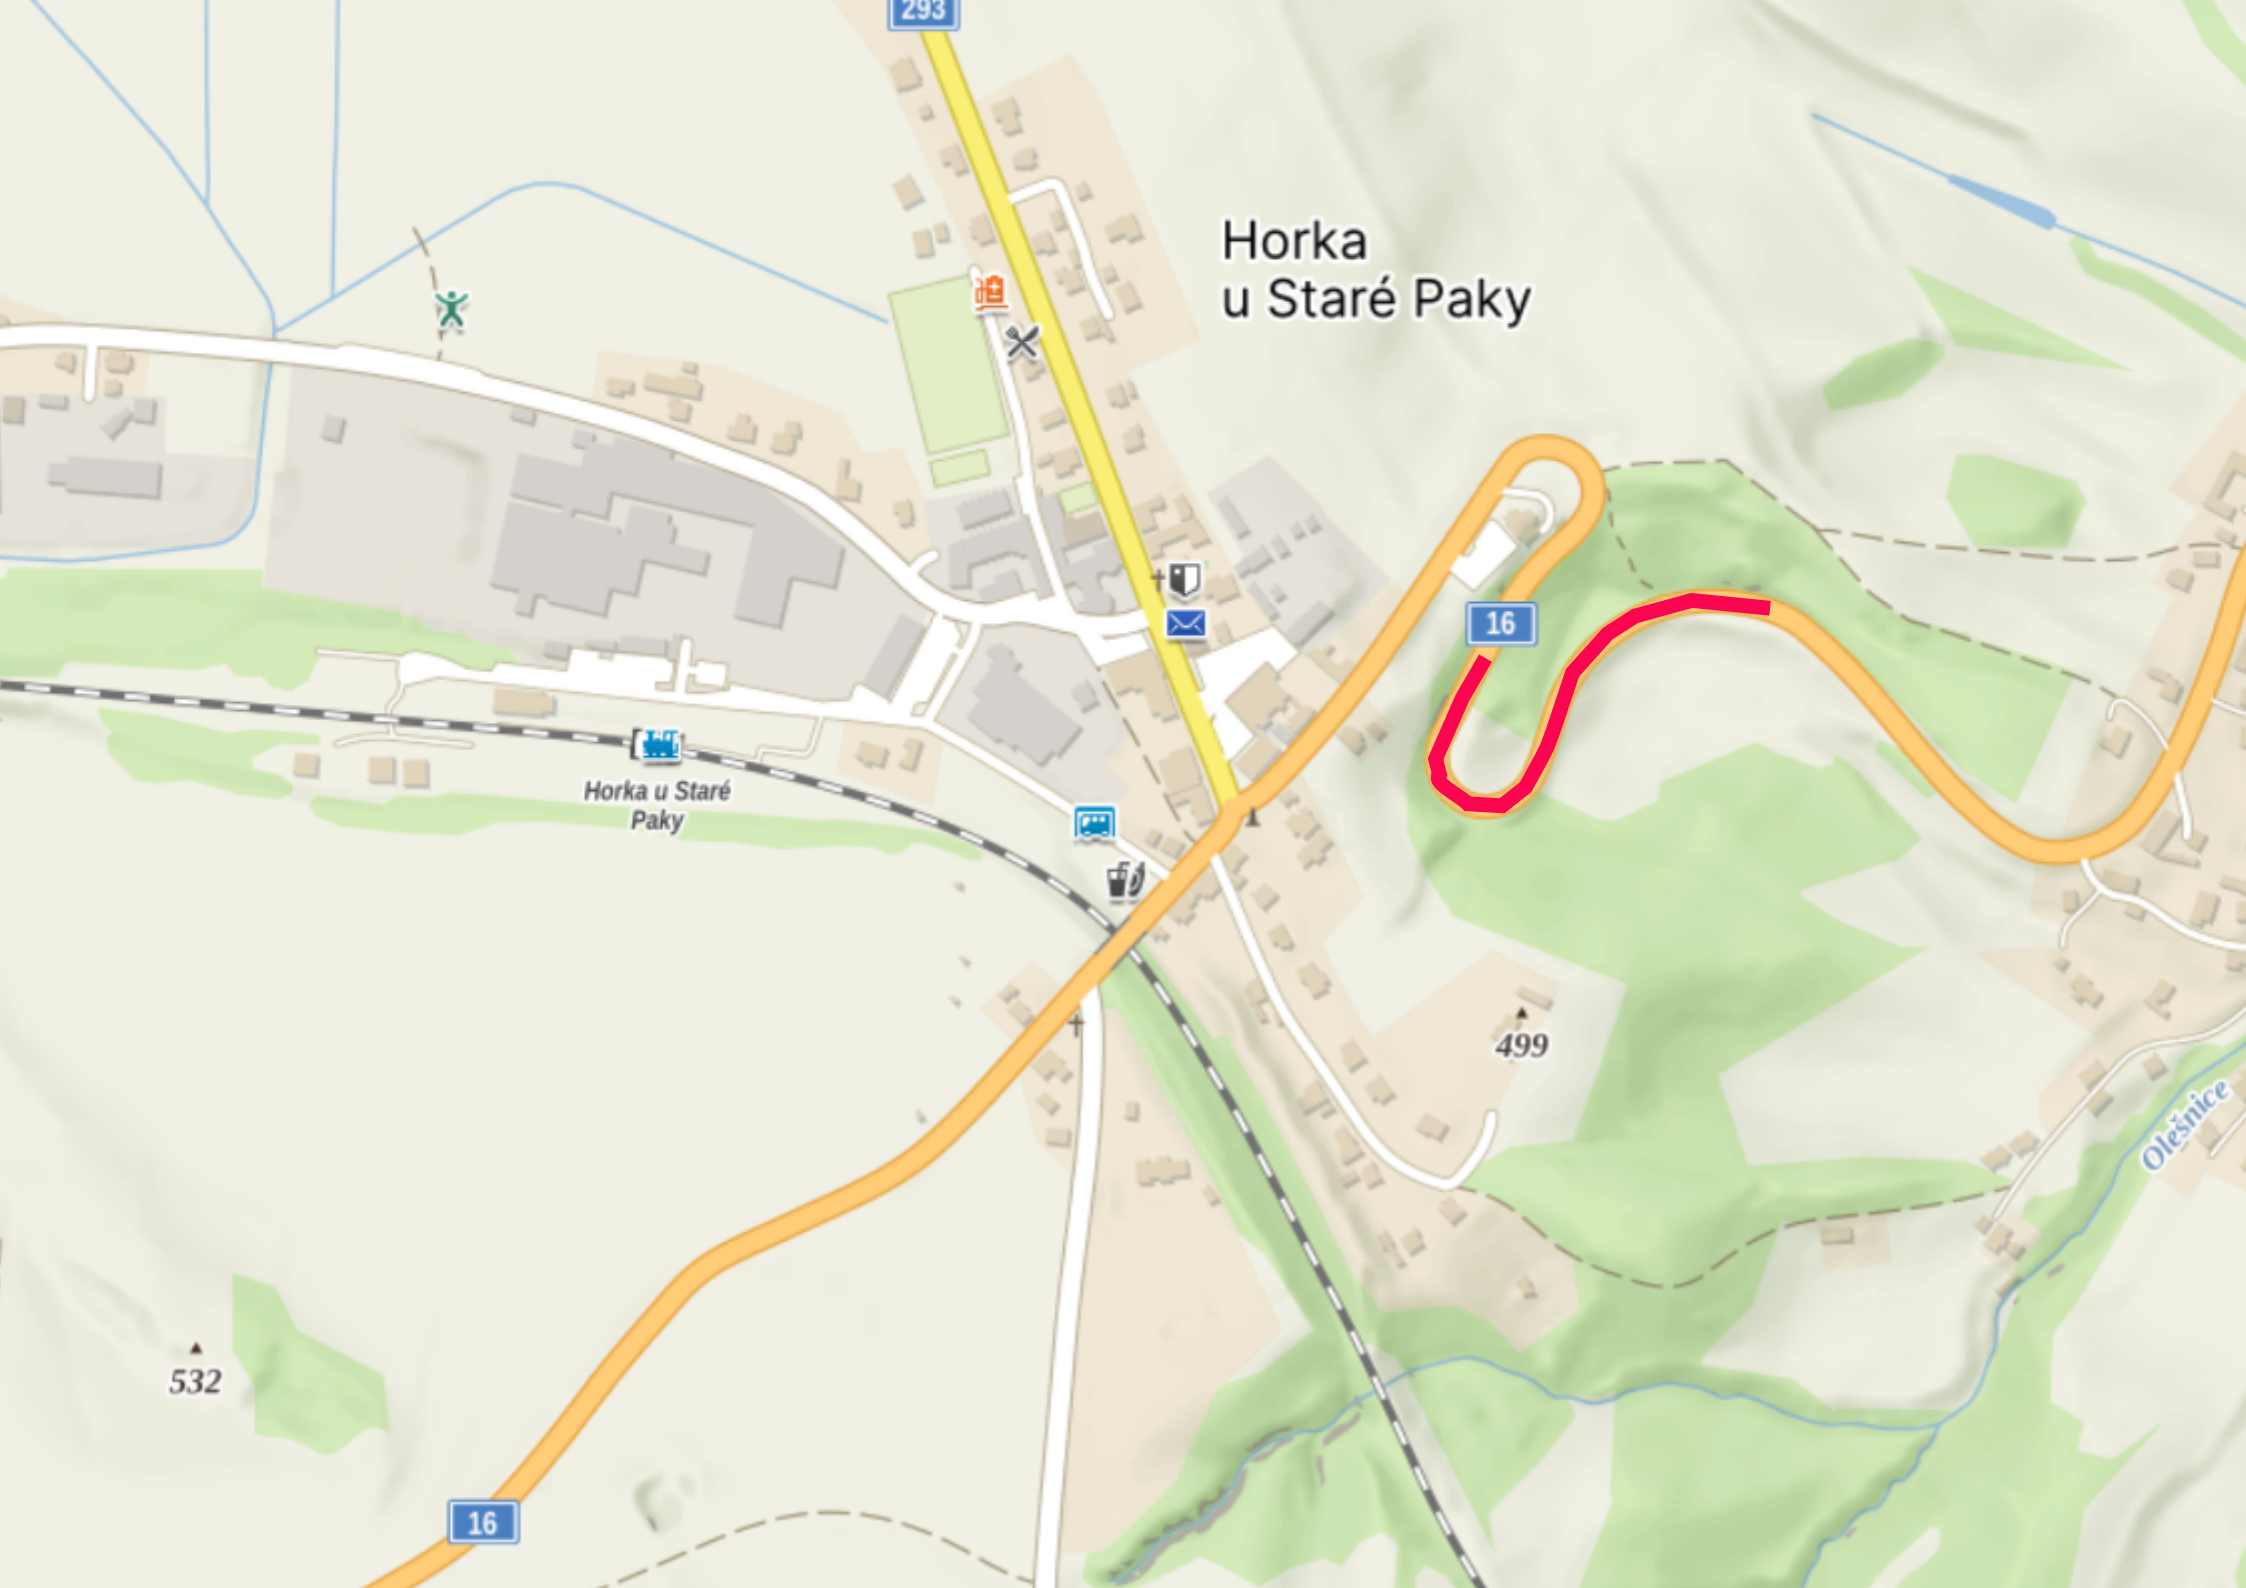

# Horka u Staré Paky

Horka u Staré Paky

16

499

532

16

293

Olešnice